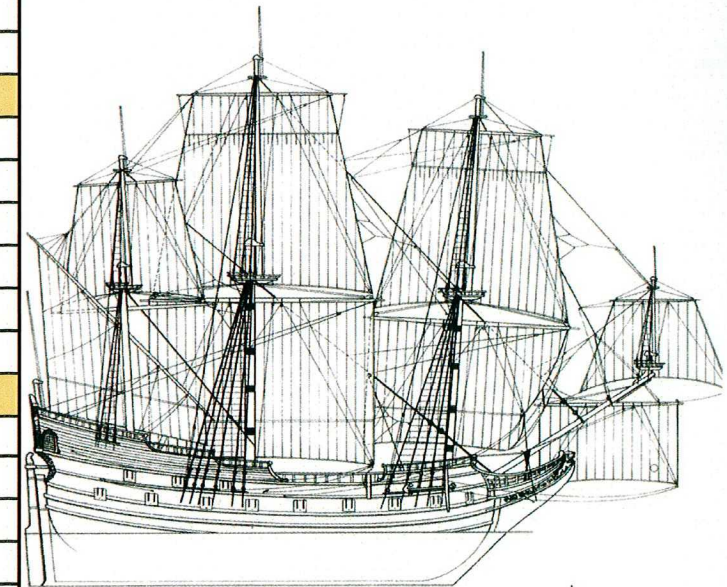

VAISSEAU

DES NAVIRES QUI FONT RÊVER

DE LORIENT À L'ORIENT DE LA DEUXIÈME COMPAGNIE DES INDES (XVIII SIÈCLE) À NOS JOURS

FLÛTE

SENAU

EXTRAITS DES ARCHIVES DU PORT DE LORIENT

NOM DU NAVIRE	LIEU DE L'OPÉRATION	DESTINATION	DATE	TYPE
APOLLON	LORIENT	LONDRES	1733	VAISSEAU
BALEINE	LORIENT	LOUISIANE	1720	FLÛTE
BIEN-AIMÉ	LORIENT	INDES	1757	VAI
BONNE AVENTURE	LORIENT	CAYENNE	1724	NAVIRE
CAVALIER	LORIENT	CANARIES	1732	FRÉGATE
CERF-VOLANT	LORIENT	SÉNÉGAL	1740	SENAU
CHAMEAU	LORIENT	GUINÉE	1725	FLÛ
CHARMANTE	LORIENT	BENGALE	1744	VAI
CUPIDON	LORIENT	SÉNÉGAL	1732	BÂTIMENT
DAUPHIN	LORIENT	MOKA	1719	VAI
DRAGON	LORIENT	ILE DE France	1749	NAV
DRAGON-VOLANT	ILE DE France	LORIENT	1756	GOÉLETTE
DUC DE DURAS	LORIENT	CHINE	1769	VAI
GALATHÉE	LORIENT	CHINE	1722	FRÉ
GANGE	LORIENT	PONDICHÉRY	1771	VAI
GLOIRE	LORIENT	MARTINIQUE	1740	FRÉ
JUNON	LORIENT	JUDA	1725	VAI
LÉOPARD	LORIENT	SÉNÉGAL	1727	BÂT
LION	LORIENT	INDES	1747	NAV
OISEAU	LORIENT	INDES	1731	BÂT
ORIENT	LORIENT	INDES	1757	VAI
PACIFIQUE	LORIENT	INDES	1757	NAV
PAON	LORIENT	SÉNÉGAL	1729	BÂT
PÉLICAN	LORIENT	SÉNÉGAL	1739	BÂT
PHOENIX	LORIENT	ANGOLA	1725	BÂT
TIGRE	LORIENT	SÉNÉGAL	1743	BÂT
VALEUR	LORIENT	SAINT-DOMINIQUE	1738	FRÉ
VÉNUS	LORIENT	INDES	1732	FRÉ
VILLE DE LORIENT	LORIENT	SÉNÉGAL	1751	NAV
ZODIAQUE	LORIENT	INDES	1757	VAI
RHINOCÉROS	LORIENT	Etats-Unis	1949	REMOREUR