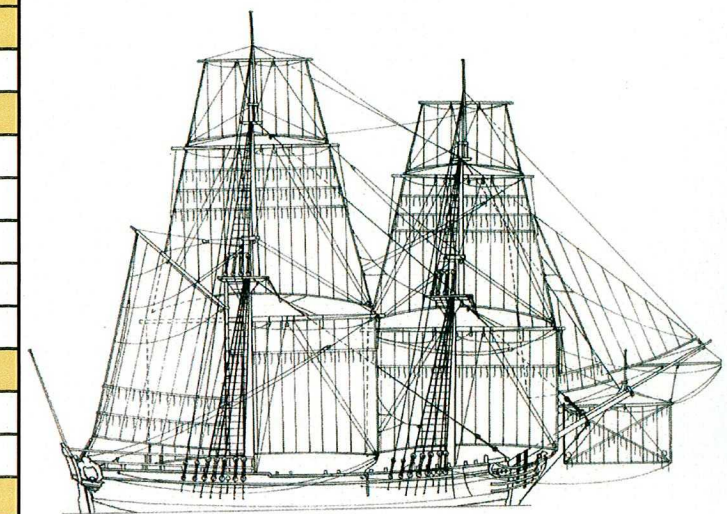

VAISSEAU

DES NAVIRES QUI FONT RÊVER

DE LORIENT À L'ORIENT DE LA DEUXIÈME COMPAGNIE DES INDES (XVIII SIÈCLE) À NOS JOURS

FLÛTE

SENAU

EXTRAITS DES ARCHIVES DU PORT DE LORIENT

NOM DU NAVIRE	LIEU DE L'OPÉRATION	DESTINATION	DATE	TYPE
APOLLON	LORIENT	LONDRES	1733	VAISSEAU
BALEINE	LORIENT	LOUISIANE	1720	FLÛTE
BIEN-AIMÉ	LORIENT	INDES	1757	VAI
BONNE AVENTURE	LORIENT	CAYENNE	1724	NAVIRE
CAVALIER	LORIENT	CANARIES	1732	FRÉGATE
CERF-VOLANT	LORIENT	SÉNÉGAL	1740	SENAU
CHAMEAU	LORIENT	GUINÉE	1725	FLÛ
CHARMANTE	LORIENT	BENGALE	1744	VAI
CUPIDON	LORIENT	SÉNÉGAL	1732	BÂTIMENT
DAUPHIN	LORIENT	MOKA	1719	VAI
DRAGON	LORIENT	ILE DE France	1749	NAV
DRAGON-VOLANT	ILE DE France	LORIENT	1756	GOÉLETTE
DUC DE DURAS	LORIENT	CHINE	1769	VAI
GALATHÉE	LORIENT	CHINE	1722	FRÉ
GANGE	LORIENT	PONDICHÉRY	1771	VAI
GLOIRE	LORIENT	MARTINIQUE	1740	FRÉ
JUNON	LORIENT	JUDA	1725	VAI
LÉOPARD	LORIENT	SÉNÉGAL	1727	BÂT
LION	LORIENT	INDES	1747	NAV
OISEAU	LORIENT	INDES	1731	BÂT
ORIENT	LORIENT	INDES	1757	VAI
PACIFIQUE	LORIENT	INDES	1757	NAV
PAON	LORIENT	SÉNÉGAL	1729	BÂT
PÉLICAN	LORIENT	SÉNÉGAL	1739	BÂT
PHOENIX	LORIENT	ANGOLA	1725	BÂT
TIGRE	LORIENT	SÉNÉGAL	1743	BÂT
VALEUR	LORIENT	SAINT-DOMINIQUE	1738	FRÉ
VÉNUS	LORIENT	INDES	1732	FRÉ
VILLE DE LORIENT	LORIENT	SÉNÉGAL	1751	NAV
ZODIAQUE	LORIENT	INDES	1757	VAI
RHINOCÉROS	LORIENT	Etats-Unis	1949	REMOREUR