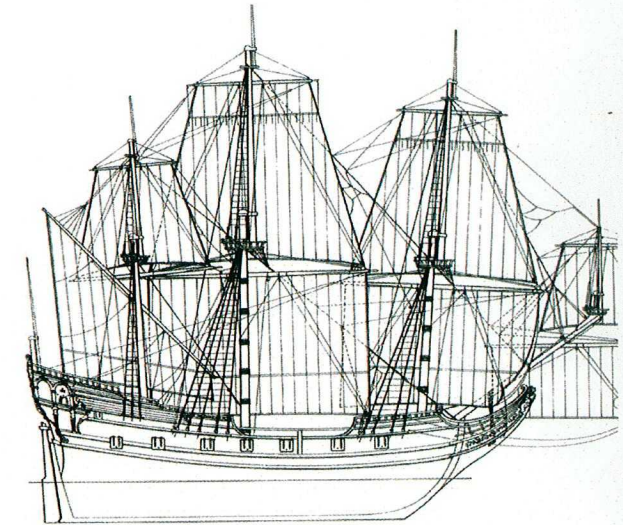

VAISSEAU

DES NAVIRES QUI FONT RÊVER

DE LORIENT À L'ORIENT DE LA DEUXIÈME COMPAGNIE DES INDES (XVIII SIÈCLE) À NOS JOURS

FLÛTE

SENAU

EXTRAITS DES ARCHIVES DU PORT DE LORIENT

NOM DU NAVIRE	LIEU DE L'OPÉRATION	DESTINATION	DATE	TYPE
APOLLON	LORIENT	LONDRES	1733	VAISSEAU
BALEINE	LORIENT	LOUISIANE	1720	FLÛTE
BIEN-AIMÉ	LORIENT	INDES	1757	VAI
BONNE AVENTURE	LORIENT	CAYENNE	1724	NAVIRE
CAVALIER	LORIENT	CANARIES	1732	FRÉGATE
CERF-VOLANT	LORIENT	SÉNÉGAL	1740	SENAU
CHAMEAU	LORIENT	GUINÉE	1725	FLÛ
CHARMANTE	LORIENT	BENGALE	1744	VAI
CUPIDON	LORIENT	SÉNÉGAL	1732	BÂTIMENT
DAUPHIN	LORIENT	MOKA	1719	VAI
DRAGON	LORIENT	ILE DE France	1749	NAV
DRAGON-VOLANT	ILE DE France	LORIENT	1756	GOÉLETTE
DUC DE DURAS	LORIENT	CHINE	1769	VAI
GALATHÉE	LORIENT	CHINE	1722	FRÉ
GANGE	LORIENT	PONDICHÉRY	1771	VAI
GLOIRE	LORIENT	MARTINIQUE	1740	FRÉ
JUNON	LORIENT	JUDA	1725	VAI
LÉOPARD	LORIENT	SÉNÉGAL	1727	BÂT
LION	LORIENT	INDES	1747	NAV
OISEAU	LORIENT	INDES	1731	BÂT
ORIENT	LORIENT	INDES	1757	VAI
PACIFIQUE	LORIENT	INDES	1757	NAV
PAON	LORIENT	SÉNÉGAL	1729	BÂT
PÉLICAN	LORIENT	SÉNÉGAL	1739	BÂT
PHOENIX	LORIENT	ANGOLA	1725	BÂT
TIGRE	LORIENT	SÉNÉGAL	1743	BÂT
VALEUR	LORIENT	SAINT-DOMINIQUE	1738	FRÉ
VÉNUS	LORIENT	INDES	1732	FRÉ
VILLE DE LORIENT	LORIENT	SÉNÉGAL	1751	NAV
ZODIAQUE	LORIENT	INDES	1757	VAI
RHINOCÉROS	LORIENT	Etats-Unis	1949	REMOREUR